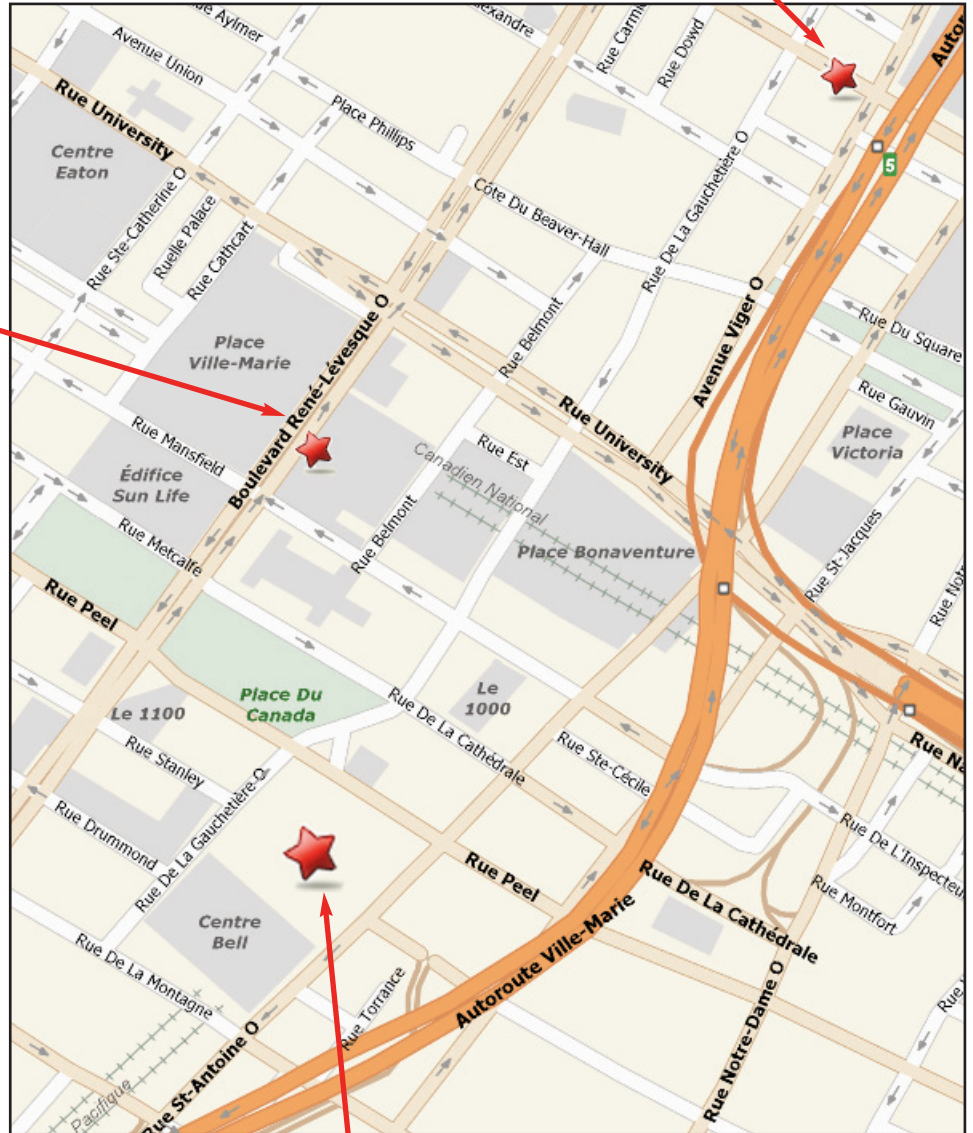

**Hôtel Dauphin Montréal Centre-ville**  
 1025, rue de Bleury  
 Téléphone : 514-788-3888

**Hôtel Dauphin Montréal Downtown**  
 1025, de Bleury Street  
 Phone: 514-788-3888

*Fairmont*  
**LE REINE ÉLIZABETH**  
 MONTRÉAL  
**Fairmont,**  
**Hôtel Le Reine Élizabeth**  
 900, boul. René-Lévesque Ouest  
 Téléphone : 514.861.3511

*Fairmont*  
**THE QUEEN ELIZABETH**  
 MONTRÉAL  
**Fairmont**  
**The Queen Elizabeth Hotel**  
 900 Rene Levesque Blvd West  
 Phone: 514.861.3511

**Mondial de la bière**  
**Gare Windsor Station**  
 1160, rue de la Gauchetière Ouest  
 1160 de la Gauchetière St. West  
 514.722.9640  
[www.festivalmondialbiere.qc.ca](http://www.festivalmondialbiere.qc.ca)