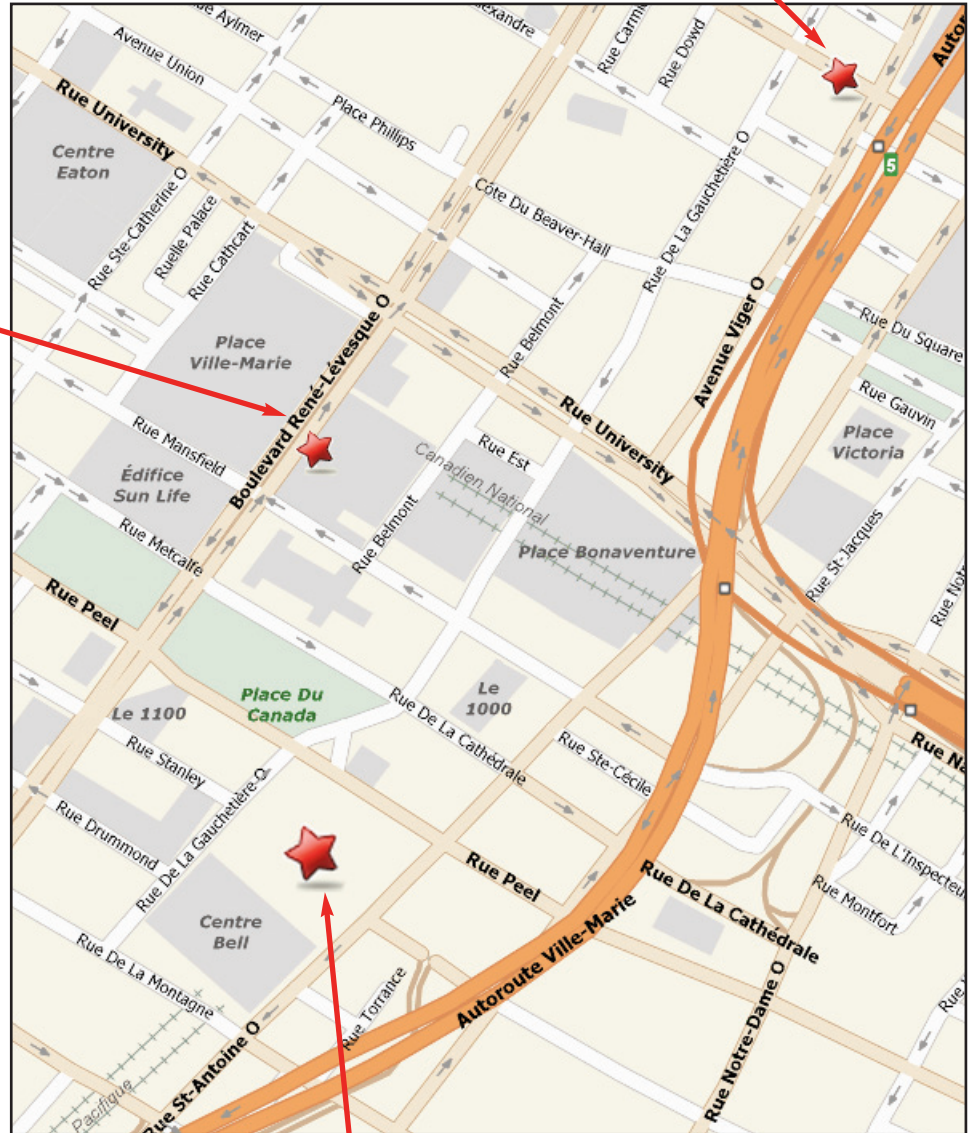

**Hôtel Dauphin Montréal Centre-ville**  
**1025, rue de Bleury**  
 Téléphone : 514-788-3888

**Hôtel Dauphin Montréal Downtown**  
**1025, de Bleury Street**  
 Phone: 514-788-3888

*Fairmont*  
**LE REINE ÉLIZABETH**  
 MONTRÉAL  
**Fairmont,**  
**Hôtel Le Reine Élizabeth**  
**900, boul. René-Lévesque Ouest**  
 Téléphone : 514.861.3511

*Fairmont*  
**THE QUEEN ELIZABETH**  
 MONTRÉAL  
**Fairmont**  
**The Queen Elizabeth Hotel**  
**900 Rene Levesque Blvd West**  
 Phone: 514.861.3511

**Mondial de la bière**  
**Gare Windsor Station**  
**1160, rue de la Gauchetière Ouest**  
**1160 de la Gauchetière St. West**  
 514.722.9640  
[www.festivalmondialbiere.qc.ca](http://www.festivalmondialbiere.qc.ca)